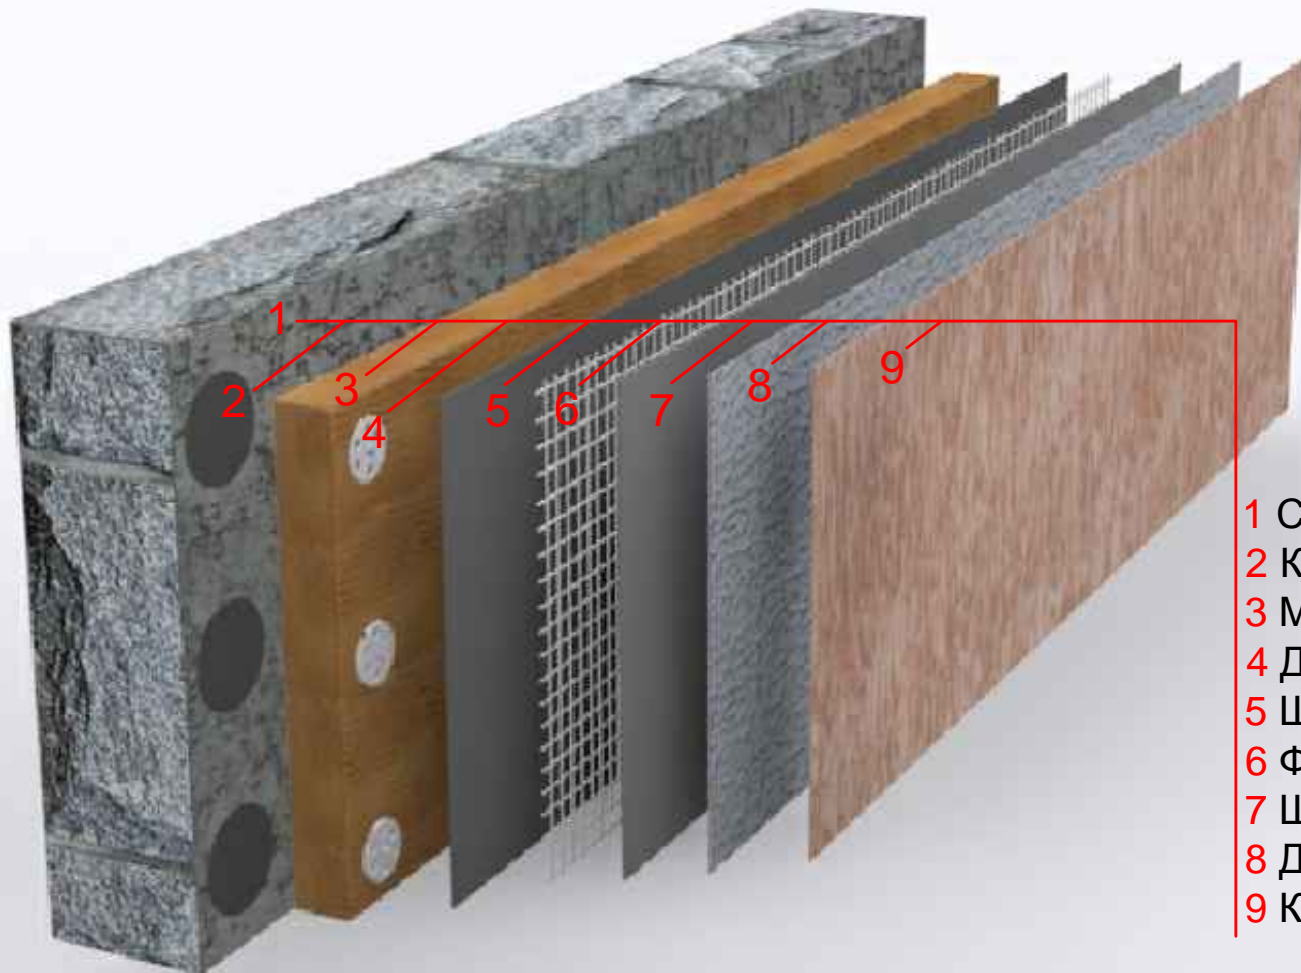

IZOTHERM

- 1 Стена
- 2 Клей Plastofix
- 3 Минплита 50-175кг/м3
- 4 Дюбель 160мм Ø10
- 5 Штукатурка Plastoren
- 6 Фасадная сетка 160 кг/м2
- 7 Штукатурка Plastoren
- 8 Декоративная штукатурка Plastomin
- 9 Краска